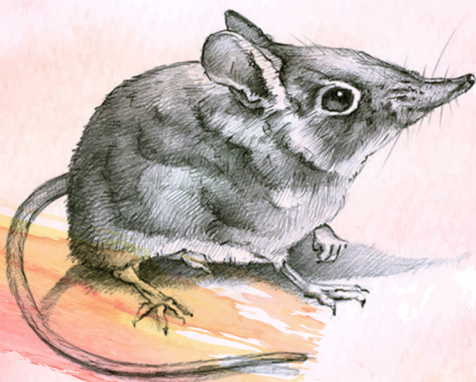

Mammals of KAGGA KAMMA

- Aardvark / Erdvark
- Aardwolf / Aardwolf
- African Wildcat / Vaalboskat
- Chacma Baboon / Kaapse Bobbejaan
- Black Backed Jackal / Swartrug Jakkals
- Black Wildebeest / Swartwildebees
- Blue Wildebeest / Blouwildebees
- Bontebok / Bontebok
- Burchell's Zebra / Bont Kwagga
- Bush Karoo Rat / Boskaroorot
- Cape Hare / Vlakhaas
- Caracal / Rooikat
- Common Duiker / Gewone Duiker
- Common Cape Eland / Kaapse Eland
- Elephant Shrew / Klaasneus Muis
- Four-Striped Grass Mouse / Gestreepte Grasmuis
- Oryx / Gemsbok
- Grey Rhebok / Vaalribbok
- Honey Badger / Ratel
- Klipspringer / Klipspringer
- Leopard / Luiperd
- Porcupine / Ystervark
- Red Hartebeest / Rooihartebees
- Rock Hyrax / Klipdassie
- Scrub Hare / Kolhaas
- Small Grey Mongoose / Kleingrysmuishond
- Smith's Red Rock Rabbit / Rooiklipkonyn
- Spectacled Dormouse / Gemsbok Muis
- Springbuck / Springbok
- Steenbok / Steenbok
- Striped Polecat / Stinkmuishond